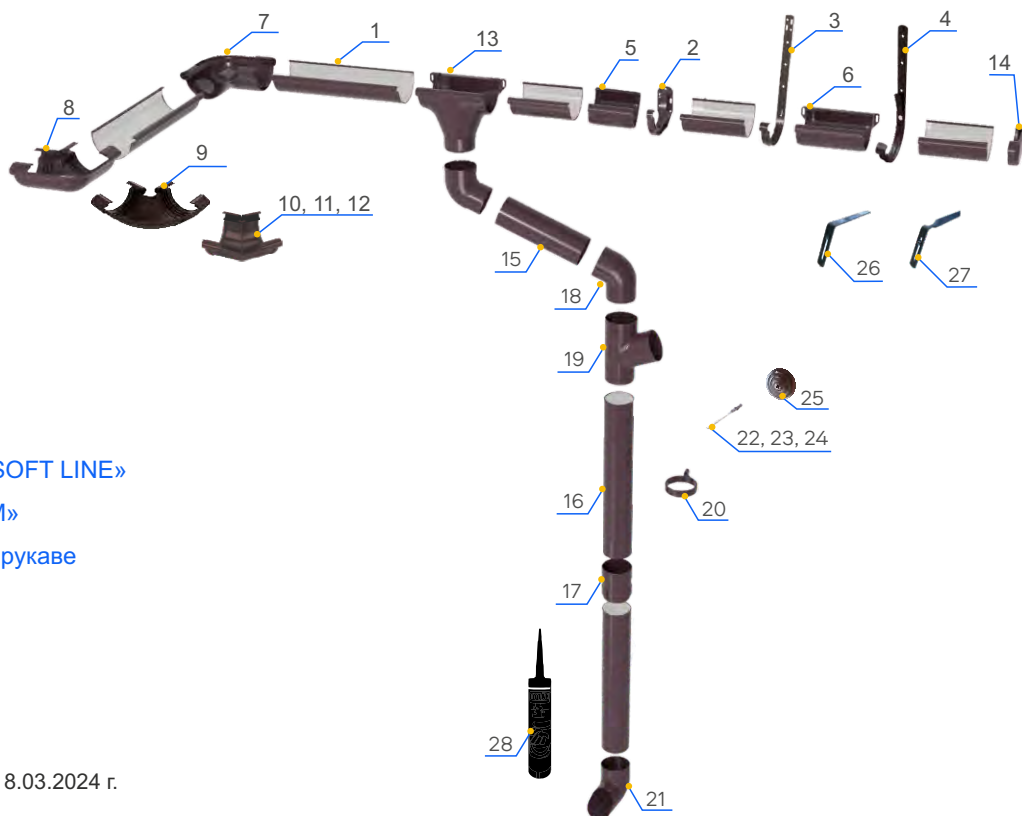

цвет: белый –RAL 9010, тёмно-коричневый –RAL 8019, серый графит –RAL 7024, антрацит –RAL 9005
 № наименование материал цена руб. / шт.

элементы желоба

1	GLC PVC желоб водосточный 152 мм, 3 м п.	пвх	1 174,00
2	GLC PVC кронштейн желоба	пвх	191,00
3	GLC PVC кронштейн желоба металлический	сталь	444,00
4	GLC PVC кронштейн желоба усиленный	сталь	513,00
5	GLC PVC соединитель желоба стандартный new	пвх	398,00
6	GLC PVC соединитель желоба усиленный	пвх	632,00
7	GLC PVC угол желоба универсальный 90°	пвх	843,00
8	GLC PVC угол желоба универсальный 135°	пвх	1 927,00
9	GLC PVC угол желоба регулируемый 90-160°	пвх	1 927,00
10	GLC PVC спец. угол желоба универсальный более 90°	пвх	1 927,00
11	GLC PVC спец. угол желоба универсальный менее 90°	пвх	3 850,00
12	GLC PVC спец. двухплоскостной угол желоба универсальный	пвх	5 546,00
13	GLC PVC воронка желоба	пвх	1 008,00
14	GLC PVC заглушка желоба универсальная	пвх	347,00

элементы трубы

15	GLC PVC труба d 100 мм, 3 м п.	ПВХ	1 434,00
16	GLC PVC труба d 100 мм, 1 м п.	ПВХ	524,00
17	GLC PVC муфта трубы	ПВХ	492,00
18	GLC PVC колено трубы 67°	ПВХ	544,00
19	GLC PVC тройник трубы 67°	ПВХ	1 320,00
20	GLC PVC хомут трубы	ПВХ	290,00
21	GLC PVC отвод трубы new	ПВХ	609,00
22	крепление хомута с дюбелем 100 мм	сталь	62,00
23	крепление хомута с дюбелем 140 мм	сталь	66,00
24	крепление хомута с дюбелем 180 мм	сталь	77,00
25	накладка декоративная для крепления хомута	сталь	67,00

дополнительные элементы

26	удлинитель с крепежом 3 x 25 прямой	147,31
27	удлинитель с крепежом 3 x 25 боковой	164,66
28	клей для ВС ПВХ, 200 мл	707,00

ПРЕИМУЩЕСТВА:

- эстетика премиального продукта «SOFT LINE»
- простота монтажа «QUICK SYSTEM»
- желоба и трубы в индивидуальном рукаве
- устойчивость к выцветанию
- 100% герметичность системы